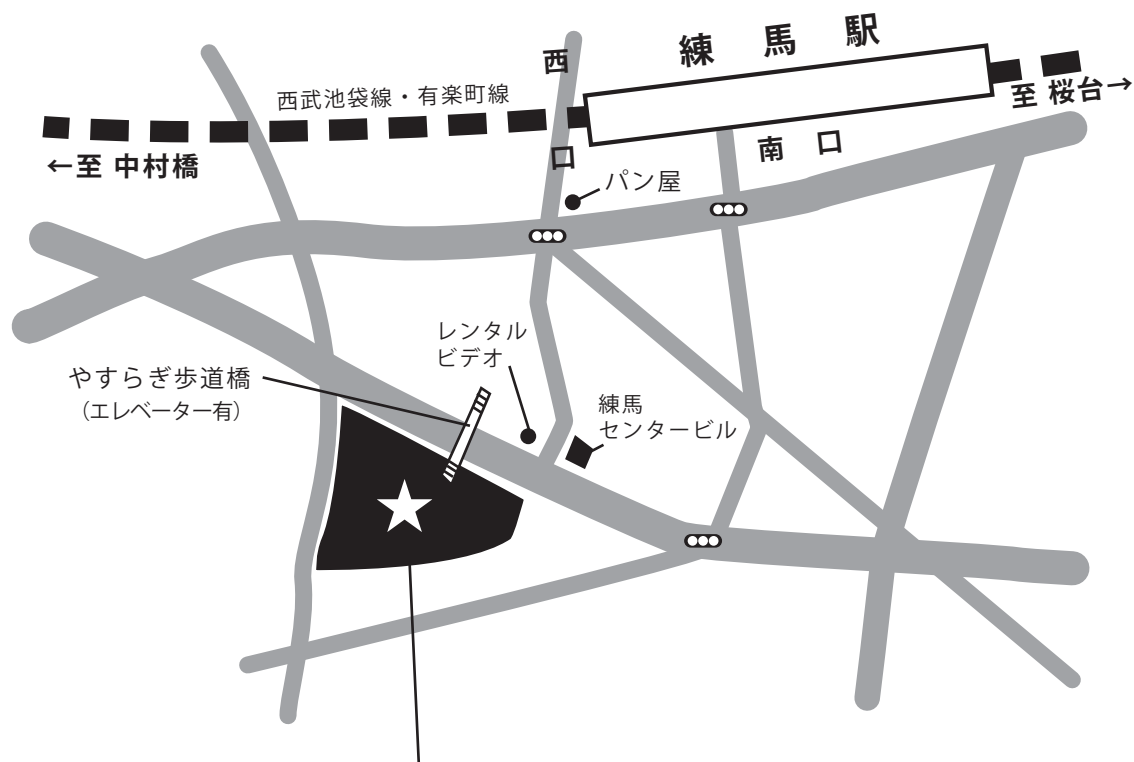

# — 会場案内 —

練馬区役所 (豊玉北 6-12-1)

会場：本庁舎 20 階 交流会場

\* 西武新宿線・有楽町線・都営大江戸線練馬駅より  
徒歩 5 分